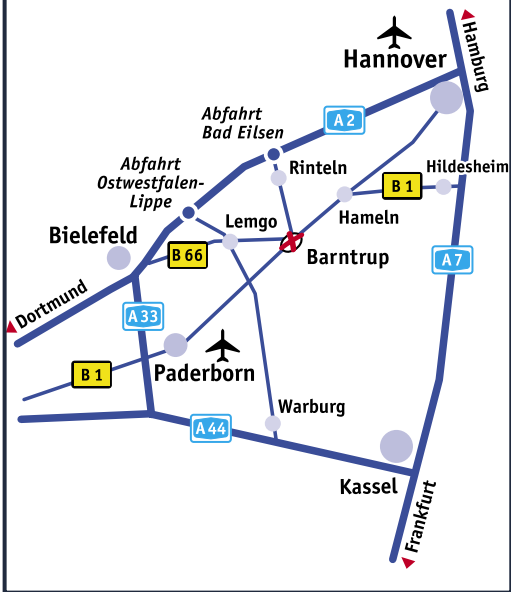

# Anfahrtsplan

Multi-Line Messebau GmbH

Südstraße 10+12  
D-32683 Barntrup

Tel. +49 (0) 52 63 . 94 81 - 0

Fax +49 (0) 52 63 . 94 81 - 29

**1.** Von A2 aus Richtung Dortmund, Abfahrt Ostwestfalen-Lippe, Ostwestfalenstraße Richtung Lemgo, über B1 Richtung Hameln.

**2.** Von A2 aus Richtung Hannover, Abfahrt Bad Eilsen, über Steinbergen, Rinteln, Richtung Barntrup.

**3.** Von B1 aus Richtung Hameln/Hannover.

**4.** Von B1 aus Richtung Paderborn.