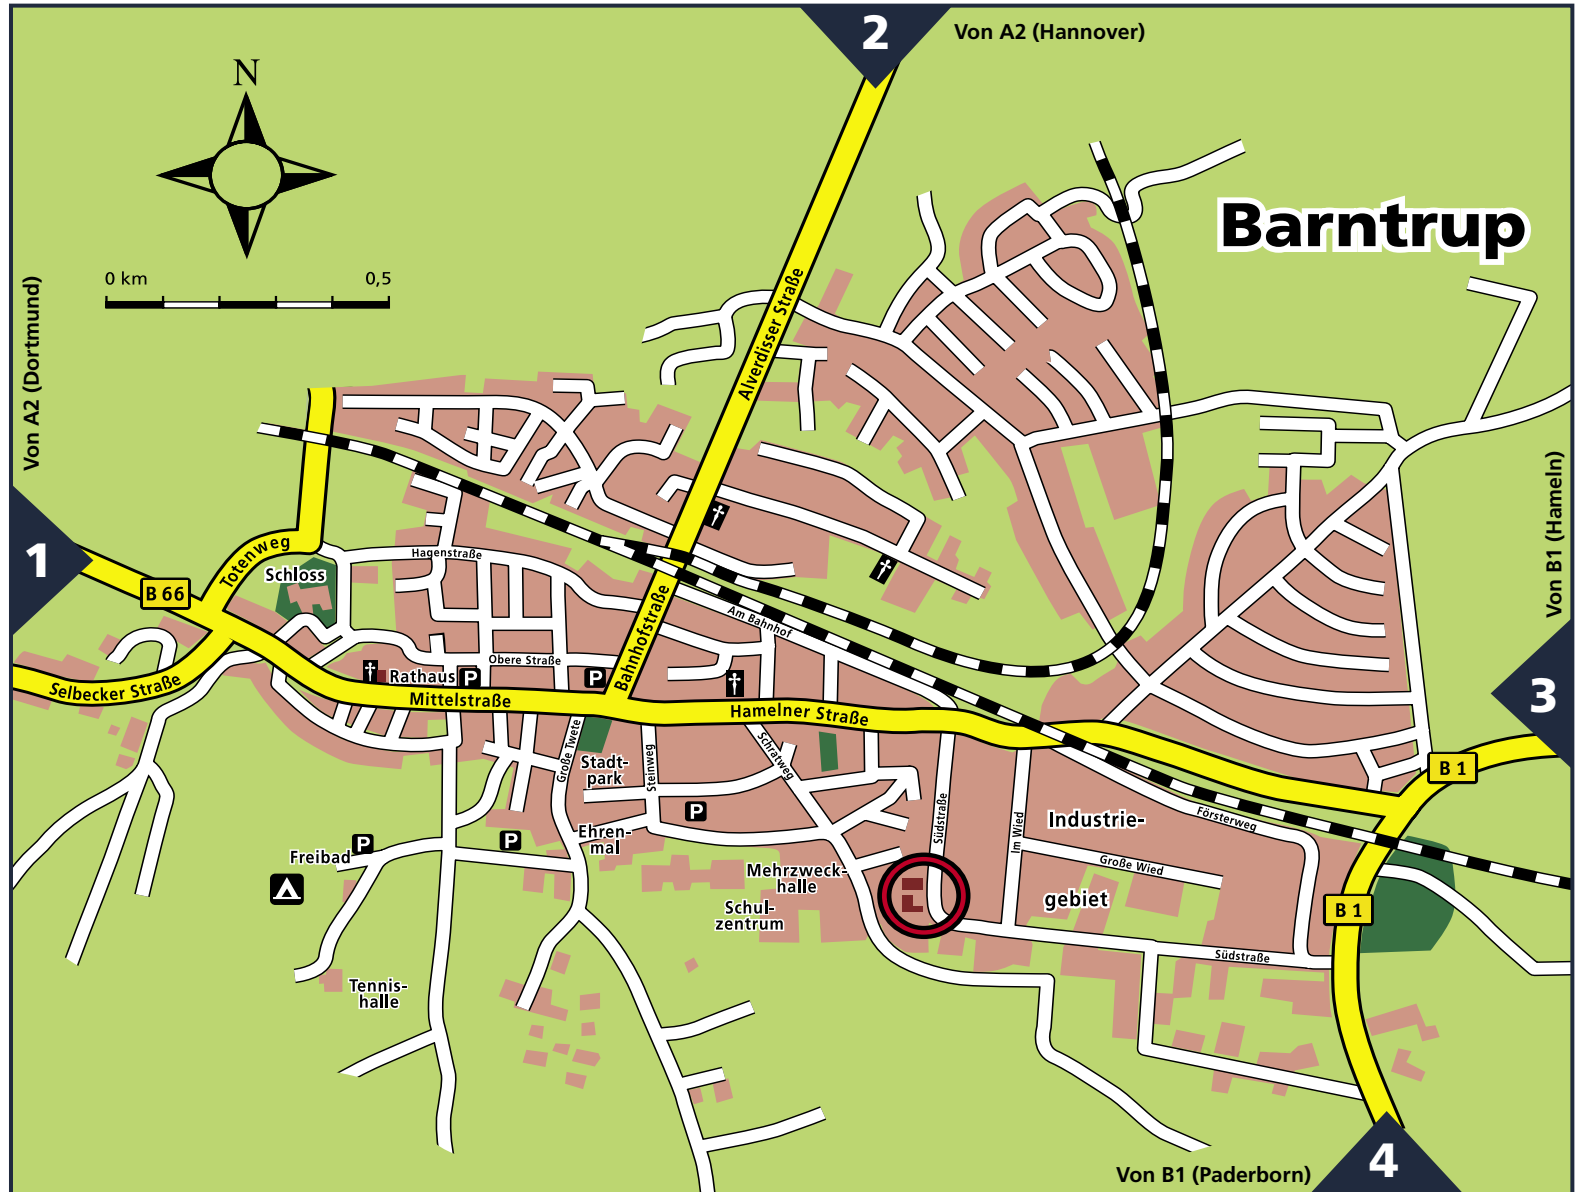

# Anfahrtsplan

Multi-Line Messebau GmbH

Südstraße 10+12  
D-32683 Barntrup

Tel. +49 (0) 52 63 . 94 81 - 0

Fax +49 (0) 52 63 . 94 81 - 29

**1.** Von A2 aus Richtung Dortmund, Abfahrt Ostwestfalen-Lippe, Ostwestfalenstraße Richtung Lemgo, über B1 Richtung Hameln.

**2.** Von A2 aus Richtung Hannover, Abfahrt Bad Eilsen, über Steinbergen, Rinteln, Richtung Barntrup.

**3.** Von B1 aus Richtung Hameln/Hannover.

**4.** Von B1 aus Richtung Paderborn.